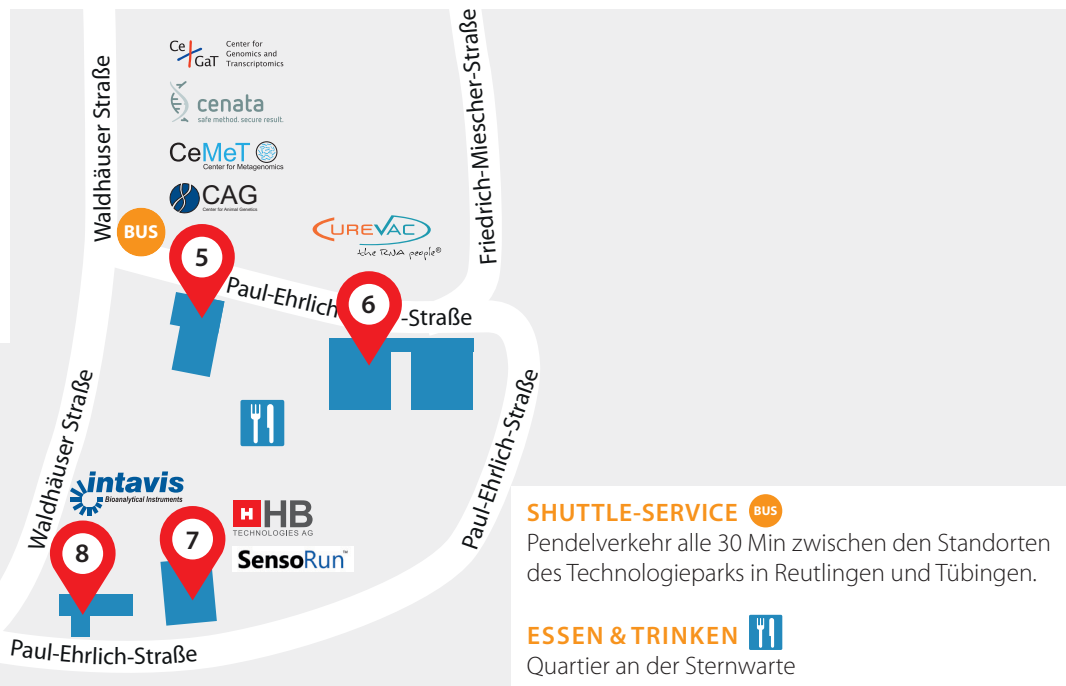

TÜBINGEN

- 5** CAG GmbH
CeGaT GmbH
CeMeT GmbH
Cenata GmbH
- 6** CureVac AG
- 7** HB Technologies AG
SensoRun
- 8** Intavis AG

SHUTTLE-SERVICE

Pendelverkehr alle 30 Min zwischen den Standorten des Technologieparks in Reutlingen und Tübingen.

ESSEN & TRINKEN

Quartier an der Sternwarte