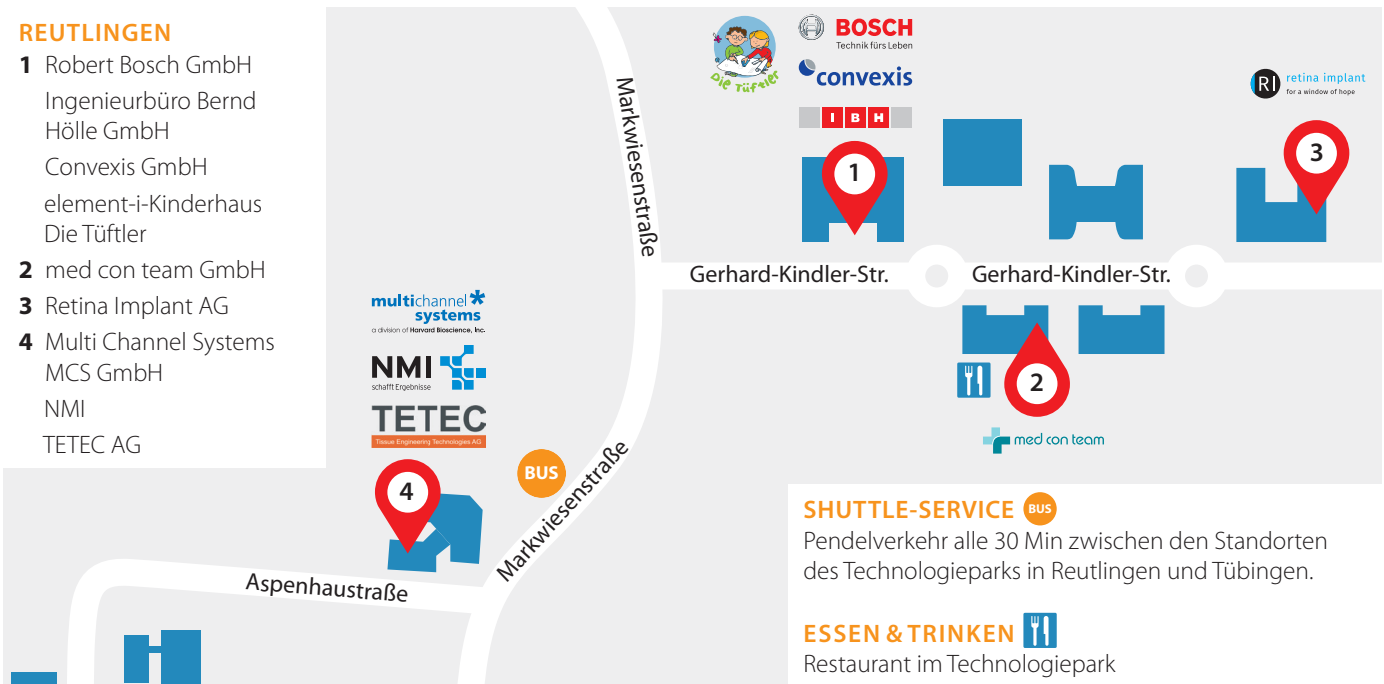

**REUTLINGEN**

- 1** Robert Bosch GmbH  
Ingenieurbüro Bernd Hölle GmbH  
Convexis GmbH  
element-i-Kinderhaus  
Die Tüftler
- 2** med con team GmbH
- 3** Retina Implant AG
- 4** Multi Channel Systems  
MCS GmbH  
NMI  
TETEC AG

**SHUTTLE-SERVICE**  Pendelverkehr alle 30 Min zwischen den Standorten des Technologieparks in Reutlingen und Tübingen.

**ESSEN & TRINKEN**  Restaurant im Technologiepark